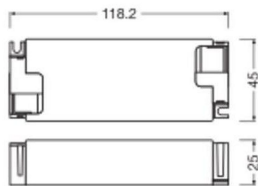

Specificaties Ledvance LED Driver Zigbee Direct Performance 30W 220-240V

[Bekijk product](#)

Characteristics

VSA voor lamptype LED

Maximale Wattage Lamp 30

Algemene informatie

Artikelnummer 256383

EAN 4099854668654

Merk Ledvance

Fabrikantnaam LED DRIVER ZIGBEE DIRECT PERFORMANCE 30W 220-240V 0A7

Aanbevolen aantal 1

Garantie 5 jaar

Technische Informatie

Technologie Accessory

Ecosystem Compatibility Ledvance Smart+

Lighting Control Zigbee

Netspanning (Volt) 220-240

Dimbaar Dimbaar met ZigBee

Wattage 30

Input Voltage (V) 220-240

Output Voltage (V) 10-52V