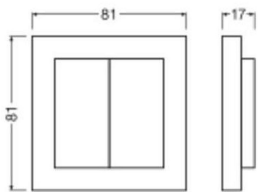

Specificaties Ledvance Schakelaar Voor Verlichtingbesturing | Kinetic Direct | Wit |

[Bekijk product](#)

Algemene informatie

Artikelnummer	256291
EAN	4099854589799
Merk	Ledvance
Fabrikantnaam	SWITCH KINETIC DIRECT 4B WT M ZB
Aanbevolen aantal	1
Garantie	5 jaar

Technische Informatie

Bedrijfstemperatuur	-25 to +65
Kleur behuizing	Wit
Technologie	Accessory
Lighting Control	Zigbee

Afmetingen

Lengte (mm)	17
Hoogte (mm)	17
Breedte (mm)	81