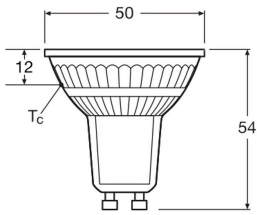

## Specificaties Ledvance LED Reflector GU10 PAR16 3.1W 350lm 120d - 840 Koel Wit | Vervangt 35W

[Bekijk product](#)

## Afmetingen

---

Lengte (mm)	54
Diameter (mm)	50
Vorm	Reflector
Exacte vorm	PAR16