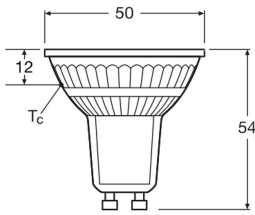

## Specificaties Ledvance LED Reflector GU10 PAR16 3.1W 350lm 120d - 830 Warm Wit | Vervangt 35W

[Bekijk product](#)