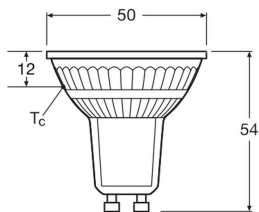

Specificaties Ledvance LED Reflector GU10 PAR16 2.4W 230lm 36d - 827 Zeer Warm Wit | Vervangt 35W

[Bekijk product](#)

Algemene informatie

Artikelnummer	256905
EAN	4099854457968
Merk	Ledvance
Fabrikantnaam	LED PAR16 P 2.4W 827 GU10
Aanbevolen aantal	1
Garantie	4 jaar
Energielabel	E
Levensduur (uur)	15000

Technische Informatie

Technologie	LED
Vervangt (Watt)	35
Netspanning (Volt)	220-240
Wattage	2.4
Gradenbundel (graden)	36
Dimbaar	Nee, niet dimbaar
Lampvoet (fitting)	GU10
Lichtopbrengst (Lumen)	230
Lumen per watt	96
Powerfactor	>0.40

Afmetingen

Lengte (mm)	54
Diameter (mm)	50
Vorm	Reflector
Exacte vorm	PAR16