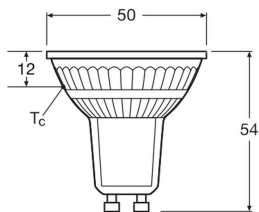

Specificaties Ledvance LED Reflector GU10 PAR16 8W  
750lm 36d - 827 Zeer Warm Wit | Vervangt 100W

[Bekijk product](#)