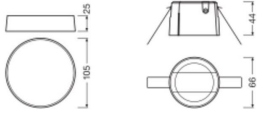

Specificaties Ledvance Dali-2 Sensors Surface Mounted Kit

[Bekijk product](#)

Algemene informatie

Artikelnummer	250940
EAN	4058075843905
Merk	Ledvance
Fabrikantnaam	DALI-2 SENSORS CEILING MOUNTING KIT
Aanbevolen aantal	48
Garantie	5 jaar

Technische Informatie

Wattage	0.1
Netspanning (Volt)	10-22,5
Armatuur Aansluiting	Schroefloze terminal
Montage	Inbouw
Technologie	Accessory

Afmetingen

Hoogte (mm)	44
Diameter (mm)	68

Sensor Informatie

Sensortype	Lichtsensor