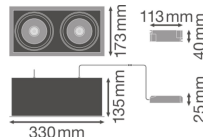

Specificaties Ledvance LED Spot  
 Vierkant Multi Kantelbaar Zwart-Wit  
 2x30W 5400lm 38D - 830 Warm Wit |  
 Zaagmaat 320x160mm

[Bekijk product](#)

## Technische Informatie

Technologie	LED Geïntegreerd
Wattage	60
Netspanning (Volt)	220-240
Dimbaar	Nee, niet dimbaar
Lichtopbrengst (Lumen)	5400
Lumen per watt	90
Gradenbundel (graden)	38
Kleurcode	830 Warm Wit
Lichtkleur (Kelvin)	3000 Warm Wit
Kleurweergave (Ra)	80-89 - Goede kleurweergave
Lichtkleur	Wit

## Armatuur Informatie

---

Inclusief Lamp	Ja
Aantal benodigde lampen	2
Montage	Inbouw
Zaagmaat (mm)	320x160
Inbouwdiepte (mm)	250
IP-Waarde	IP20 - Bijna stofdicht
Slagvastheid (IK-waarde)	IK03 - 0.35 Joule
Bedrijfstemperatuur	-10 to +40
Behuizing	Aluminium
Kleur Armatuur	Wit
Kantelbaar	Ja
Noodverlichting	Nee

## Afmetingen

---

Lengte (mm)	330
Breedte (mm)	173
Hoogte (mm)	25
Diameter (mm)	330