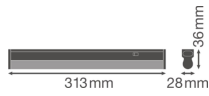

Specificaties Ledvance LED Montagebalk Linear Compact Schakelaar 4W 400lm - 830 Warm Wit | 30cm

[Bekijk product](#)

Algemene informatie

Artikelnummer	234131
EAN	4058075106079
EOC FR	106079
Merk	Ledvance
Fabrikantnaam	LN COMP SWITCH 300 4W/3000K
Garantie	5 jaar
Levensduur (uur)	50000

Technische Informatie

Technologie	LED Geïntegreerd
Vervangt (Watt)	1x8
Wattage	4
Netspanning (Volt)	220-240
Dimbaar	Nee, niet dimbaar
Lichtopbrengst (Lumen)	400
Lumen per watt	100
Powerfactor	>0.50
Kleurcode	830 Warm Wit
Lichtkleur (Kelvin)	3000 Warm Wit
Kleurweergave (Ra)	80-89 - Goede kleurweergave
Lichtkleur	Wit
Kleurinstelling	Enkele kleur

Geschikt voor Buitengebruik	No
Lengte	30cm

Armatuur Informatie

Montage	Opbouw
IP-Waarde	IP20 - Bijna stofdicht
Slagvastheid (IK-waarde)	IK03 - 0.35 Joule
Behuizing	PC (Polycarbonate)
Kleur Armatuur	Wit
Inclusief Lamp	Ja
Noodverlichting	Nee

Afmetingen

Lengte (mm)	313
Breedte (mm)	28
Hoogte (mm)	36

Sensor Informatie

Sensortype	Geen sensor
------------	-------------