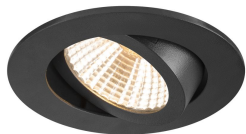

Specificaties SLV New Tria 68 Spot Aluminium Zwart
Rond 8.3W 705lm 38D - 927 Zeer Warm Wit |
Zaagmaat 68mm - Beste Kleurweergave - Dimbaar

[Bekijk product](#)

Algemene informatie

Artikelnummer	255628
EAN	4024163277815
Merk	SLV
Fabrikantnaam	NEW TRIA 68 rec. ceiling light 2700K 38° IP 20 round BK
Garantie	5 jaar
Levensduur (uur)	50000

Technische Informatie

Technologie	LED Geïntegreerd
Wattage	8.3
Netspanning (Volt)	220-240
Dimbaar	Ja, dimbaar
Lichtopbrengst (Lumen)	705
Lumen per watt	84.939759036145
Gradenbundel (graden)	38
Kleurcode	927 Zeer Warm Wit
Lichtkleur (Kelvin)	2700 Zeer Warm Wit
Kleurweergave (Ra)	90-99 - Perfecte kleurweergave
Lichtkleur	Wit
Kleurinstelling	Enkele kleur

Armatuur Informatie

Montage	Inbouw
Zaagmaat (mm)	68
Optische Afdekking	Overig
IP-Waarde	IP20 - Bijna stofdicht
Bedrijfstemperatuur	-20 to +35
Behuizing	Aluminium
Kleur Armatuur	Zwart
Kantelbaar	Nee
Noodverlichting	Nee
Armatuur Aansluiting	PI [Push-in connector 3-polig]