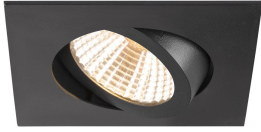

Specificaties SLV New Tria 68 Spot Aluminium Zwart
Vierkant 8.3W 705lm 38D - 927 Zeer Warm Wit |
Zaagmaat 68mm - Beste Kleurweergave - Dimbaar

[Bekijk product](#)

Algemene informatie

Artikelnummer	255653
EAN	4024163277730
Merk	SLV
Fabrikantnaam	NEW TRIA 68 rec. ceiling light 2700K 38° IP 20 square BK
Garantie	5 jaar
Levensduur (uur)	50000

Technische Informatie

Technologie	LED Geïntegreerd
Wattage	8.3
Netspanning (Volt)	220-240
Dimbaar	Ja, dimbaar
Lichtopbrengst (Lumen)	705
Lumen per watt	84.939759036145
Gradenbundel (graden)	38
Kleurcode	927 Zeer Warm Wit
Lichtkleur (Kelvin)	2700 Zeer Warm Wit
Kleurweergave (Ra)	90-99 - Perfecte kleurweergave
Lichtkleur	Wit
Kleurinstelling	Enkele kleur

Armatuur Informatie

Montage	Inbouw
Zaagmaat (mm)	68
Optische Afdekking	Overig
IP-Waarde	IP20 - Bijna stofdicht
Bedrijfstemperatuur	-20 to +35
Behuizing	Aluminium
Kleur Armatuur	Zwart
Kantelbaar	Nee
Noodverlichting	Nee
Armatuur Aansluiting	PI [Push-in connector 3-polig]