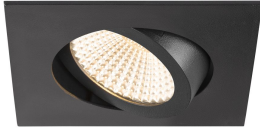

Specificaties SLV New Tria 68 Spot Aluminium Zwart  
Vierkant 8.3W 705lm 60D - 927 Zeer Warm Wit |  
Zaagmaat 68mm - Beste Kleurweergave - Dimbaar

[Bekijk product](#)

## Algemene informatie

Artikelnummer	255662
EAN	4024163277716
Merk	SLV
Fabrikantnaam	NEW TRIA 68 rec. ceiling light 2700K 60° IP 20 square BK
Garantie	5 jaar
Levensduur (uur)	50000

## Technische Informatie

Technologie	LED Geïntegreerd
Wattage	8.3
Netspanning (Volt)	220-240
Dimbaar	Ja, dimbaar
Lichtopbrengst (Lumen)	705
Lumen per watt	84.939759036145
Gradenbundel (graden)	60
Kleurcode	927 Zeer Warm Wit
Lichtkleur (Kelvin)	2700 Zeer Warm Wit
Kleurweergave (Ra)	90-99 - Perfecte kleurweergave
Lichtkleur	Wit
Kleurinstelling	Enkele kleur

## Armatuur Informatie

---

Montage	Inbouw
Zaagmaat (mm)	68
Optische Afdekking	Overig
IP-Waarde	IP20 - Bijna stofdicht
Bedrijfstemperatuur	-20 to +35
Behuizing	Aluminium
Kleur Armatuur	Zwart
Kantelbaar	Nee
Noodverlichting	Nee
Armatuur Aansluiting	PI [Push-in connector 3-polig]