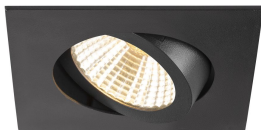

Specificaties SLV New Tria 68 Spot Aluminium Zwart  
Vierkant 8.3W 750lm 38D - 930 Warm Wit | Zaagmaat  
68mm - Beste Kleurweergave - Dimbaar

[Bekijk product](#)

## Technische Informatie

Technologie	LED Geïntegreerd
Wattage	8.3
Netspanning (Volt)	220-240
Dimbaar	Ja, dimbaar
Lichtopbrengst (Lumen)	750
Lumen per watt	90.361445783132
Gradenbundel (graden)	38
Kleurcode	930 Warm Wit
Lichtkleur (Kelvin)	3000 Warm Wit
Kleurweergave (Ra)	90-99 - Perfecte kleurweergave
Lichtkleur	Wit
Kleurinstelling	Enkele kleur

## Armatuur Informatie

---

Montage	Inbouw
Zaagmaat (mm)	68
Optische Afdekking	Overig
IP-Waarde	IP20 - Bijna stofdicht
Bedrijfstemperatuur	-20 to +35
Behuizing	Aluminium
Kleur Armatuur	Zwart
Kantelbaar	Nee
Noodverlichting	Nee
Armatuur Aansluiting	PI [Push-in connector 3-polig]