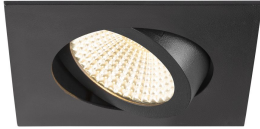

Specificaties SLV New Tria 68 Spot Aluminium Zwart
Vierkant 8.3W 750lm 60D - 930 Warm Wit | Zaagmaat
68mm - Beste Kleurweergave - Dimbaar

[Bekijk product](#)

Algemene informatie

Artikelnummer	255672
EAN	4024163277679
Merk	SLV
Fabrikantnaam	NEW TRIA 68 rec. ceiling light 3000K 60° IP 20 square BK
Garantie	5 jaar
Levensduur (uur)	50000

Technische Informatie

Technologie	LED Geïntegreerd
Wattage	8.3
Netspanning (Volt)	220-240
Dimbaar	Ja, dimbaar
Lichtopbrengst (Lumen)	750
Lumen per watt	90.361445783132
Gradenbundel (graden)	60
Kleurcode	930 Warm Wit
Lichtkleur (Kelvin)	3000 Warm Wit
Kleurweergave (Ra)	90-99 - Perfecte kleurweergave
Lichtkleur	Wit
Kleurinstelling	Enkele kleur

Armatuur Informatie

Montage	Inbouw
Zaagmaat (mm)	68
Optische Afdekking	Overig
IP-Waarde	IP20 - Bijna stofdicht
Bedrijfstemperatuur	-20 to +35
Behuizing	Aluminium
Kleur Armatuur	Zwart
Kantelbaar	Nee
Noodverlichting	Nee
Armatuur Aansluiting	PI [Push-in connector 3-polig]