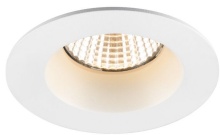

Specificaties SLV New Tria 68 Spot Aluminium Wit
Rond 8.3W 530lm 38D - 927 Zeer Warm Wit |
Zaagmaat 68mm - Beste Kleurweergave - Dimbaar

[Bekijk product](#)

Algemene informatie

Artikelnummer	255684
EAN	4024163277624
Merk	SLV
Fabrikantnaam	NEW TRIA 68 rec. ceiling light 2700K 38° IP 20 / IP 65 round WH
Garantie	5 jaar
Levensduur (uur)	50000

Technische Informatie

Technologie	LED Geïntegreerd
Wattage	8.3
Netspanning (Volt)	220-240
Dimbaar	Ja, dimbaar
Lichtopbrengst (Lumen)	530
Lumen per watt	63.855421686747
Gradenbundel (graden)	38
Kleurcode	927 Zeer Warm Wit
Lichtkleur (Kelvin)	2700 Zeer Warm Wit
Kleurweergave (Ra)	90-99 - Perfecte kleurweergave
Lichtkleur	Wit
Kleurinstelling	Enkele kleur

Armatuur Informatie

Montage	Inbouw
Zaagmaat (mm)	68
Optische Afdekking	Overig
IP-Waarde	IP20 - Bijna stofdicht
Bedrijfstemperatuur	-20 to +35
Behuizing	Aluminium
Kleur Armatuur	Wit
Kantelbaar	Nee
Noodverlichting	Nee
Armatuur Aansluiting	PI [Push-in connector 3-polig]