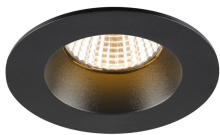

Specificaties SLV New Tria 68 Spot Aluminium Zwart
Rond 8.3W 460lm 38D - 927 Zeer Warm Wit |
Zaagmaat 68mm - Beste Kleurweergave - Dimbaar

[Bekijk product](#)

Algemene informatie

Artikelnummer	255688
EAN	4024163277617
Merk	SLV
Fabrikantnaam	NEW TRIA 68 rec. ceiling light 2700K 38° IP 20 / IP 65 round BK
Garantie	5 jaar
Levensduur (uur)	50000

Technische Informatie

Technologie	LED Geïntegreerd
Wattage	8.3
Netspanning (Volt)	220-240
Dimbaar	Ja, dimbaar
Lichtopbrengst (Lumen)	460
Lumen per watt	55.421686746988
Gradenbundel (graden)	38
Kleurcode	927 Zeer Warm Wit
Lichtkleur (Kelvin)	2700 Zeer Warm Wit
Kleurweergave (Ra)	90-99 - Perfecte kleurweergave
Lichtkleur	Wit
Kleurinstelling	Enkele kleur

Armatuur Informatie

Montage	Inbouw
Zaagmaat (mm)	68
Optische Afdekking	Overig
IP-Waarde	IP20 - Bijna stofdicht
Bedrijfstemperatuur	-20 to +35
Behuizing	Aluminium
Kleur Armatuur	Zwart
Kantelbaar	Nee
Noodverlichting	Nee
Armatuur Aansluiting	PI [Push-in connector 3-polig]