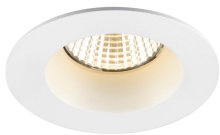

Specificaties SLV New Tria 68 Spot Aluminium Wit  
Rond 8.3W 570lm 38D - 930 Warm Wit | Zaagmaat  
68mm - Beste Kleurweergave - Dimbaar

[Bekijk product](#)

## Technische Informatie

Technologie	LED Geïntegreerd
Wattage	8.3
Netspanning (Volt)	220-240
Dimbaar	Ja, dimbaar
Lichtopbrengst (Lumen)	570
Lumen per watt	68.674698795181
Gradenbundel (graden)	38
Kleurcode	930 Warm Wit
Lichtkleur (Kelvin)	3000 Warm Wit
Kleurweergave (Ra)	90-99 - Perfecte kleurweergave
Lichtkleur	Wit
Kleurinstelling	Enkele kleur

## Armatuur Informatie

---

Montage	Inbouw
Zaagmaat (mm)	68
Optische Afdekking	Overig
IP-Waarde	IP20 - Bijna stofdicht
Bedrijfstemperatuur	-20 to +35
Behuizing	Aluminium
Kleur Armatuur	Wit
Kantelbaar	Nee
Noodverlichting	Nee
Armatuur Aansluiting	PI [Push-in connector 3-polig]

## Afmetingen

---

Breedte (mm)	82
Hoogte (mm)	58
Diameter (mm)	82