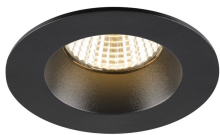

Specificaties SLV New Tria 68 Spot Aluminium Zwart
Rond 8.3W 500lm 38D - 930 Warm Wit | Zaagmaat
68mm - Beste Kleurweergave - Dimbaar

[Bekijk product](#)

Algemene informatie

Artikelnummer	255697
EAN	4024163277594
Merk	SLV
Fabrikantnaam	NEW TRIA 68 rec. ceiling light 3000K 38° IP 20 / IP 65 round BK
Garantie	5 jaar
Levensduur (uur)	50000

Technische Informatie

Technologie	LED Geïntegreerd
Wattage	8.3
Netspanning (Volt)	220-240
Dimbaar	Ja, dimbaar
Lichtopbrengst (Lumen)	500
Lumen per watt	60.240963855422
Gradenbundel (graden)	38
Kleurcode	930 Warm Wit
Lichtkleur (Kelvin)	3000 Warm Wit
Kleurweergave (Ra)	90-99 - Perfecte kleurweergave
Lichtkleur	Wit
Kleurinstelling	Enkele kleur

Armatuur Informatie

Montage	Inbouw
Zaagmaat (mm)	68
Optische Afdekking	Overig
IP-Waarde	IP20 - Bijna stofdicht
Bedrijfstemperatuur	-20 to +35
Behuizing	Aluminium
Kleur Armatuur	Zwart
Kantelbaar	Nee
Noodverlichting	Nee
Armatuur Aansluiting	PI [Push-in connector 3-polig]